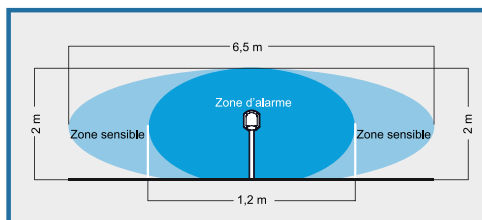

ONEDT

Détecteur rideau intérieur et extérieur Double Technologie IP54

Détecteur extérieur IP65 à 4 lentilles
 Double infrarouge
 Double hyperfréquence
 Anti-animeaux Anti-masque
 Portée réglable : 90°/15m - 5°/15m et 5°/23m
 Jeu de rotules et guide anti-sabotage
 Programmation par mode BUS ou RS232
 Compensation thermique
 Hauteur de montage : 1.2m à 2.7m
 Fonction anti oscillation

WING2

Détecteur rideau infrarouge pour porte et fenêtre

Une portée de 7 m
 Un angle de couverture de 70°
 3 zones de couverture

Fortement préconisées pour les parking,
les aéroports, les grands dépôts,
les installations militaires ou commerciales
Et même pour chez vous