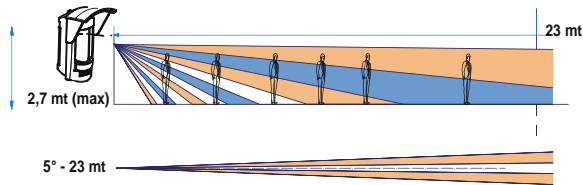

OUTSPIDER-DT

Détecteur extérieur IP65Bi-volumétrique

Détecteur extérieur IP65 à 4 lentilles
Double infrarouge
Double hyperfréquence
Anti-animeaux Anti-masque
Portée réglable : 90°/15m - 5°/15m et 5°/23m
Jeu de rotules et guide anti-sabotage
Programmation par mode BUS ou RS232
Compensation thermique
Hauteur de montage : 1.2m à 2.7m
Fonction anti oscillation

ONEDT

Détecteur rideau intérieur et extérieur Double Technologie IP54

Détecteur extérieur IP65 à 4 lentilles
Double infrarouge
Double hyperfréquence
Anti-animeaux Anti-masque
Portée réglable : 90°/15m - 5°/15m et 5°/23m
Jeu de rotules et guide anti-sabotage
Programmation par mode BUS ou RS232
Compensation thermique
Hauteur de montage : 1.2m à 2.7m
Fonction anti oscillation

WING2

Détecteur rideau infrarouge pour porte et fenêtre

Une portée de 7 m
Un angle de couverture de 70°
3 zones de couverture