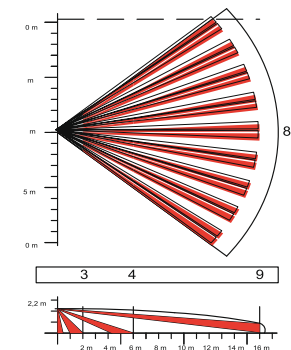

SPYDT-16

Détecteur infrarouge Bi-volumétriques
idéal dans les environnements commerciaux et industriels

Une portée de 16m
Un angle de couverture de 81°