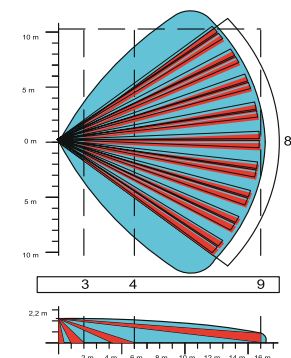

Détecteur infrarouge Bi-volumétriques
Uminité contre les animaux

Immunité contre les animaux 0/12/24 kg
Une portée de 15m
Un angle de couverture de 90°

SPY-16

Détecteur infrarouge volumétriques
idéal dans des contextes résidentiels

Une portée de 16m
Un angle de couverture de 81°

SPYDT-16

Détecteur infrarouge Bi-volumétriques
idéal dans les environnements commerciaux et industriels

Une portée de 16m
Un angle de couverture de 81°

K21

Rotule pour détecteur JET