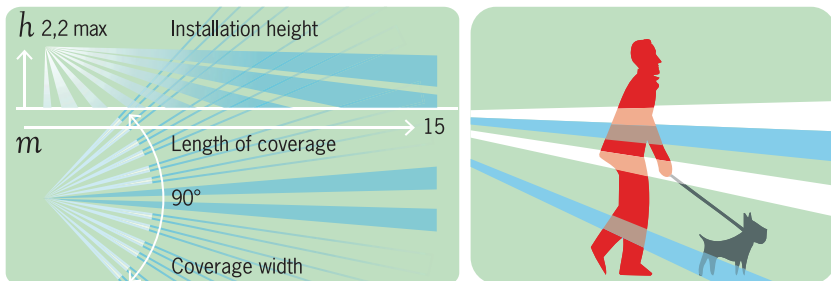

Détecteur infrarouge Bi-volumétriques
Uminité contre les animaux

Immunité contre les animaux 0/12/24 kg
Une portée de 15m
Un angle de couverture de 90°

SPY-16

Détecteur infrarouge volumétriques
idéal dans des contextes résidentiels

Une portée de 16m
Un angle de couverture de 81°

SPYDT-16

Détecteur infrarouge Bi-volumétriques
idéal dans les environnements commerciaux et industriels

Une portée de 16m
Un angle de couverture de 81°

K21

Rotule pour détecteur JET