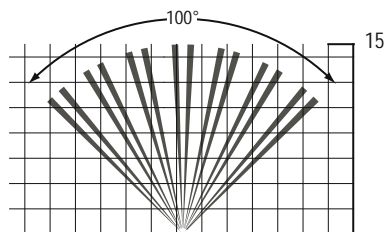

#### Détecteur infra rouge digital PM

Une portée de 15m  
Un angle de couverture de 100°  
Compensation de température  
Protection de la lumière blanche  
Compteur d'impulsions  
Protection anti-ouverture  
Hauteur d'installation: 2,2 m  
Dimensions: 96x60x44 mm