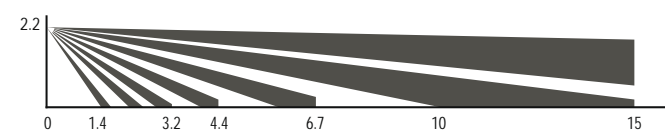

XDT200H

Détecteur infra rouge digital Double Technologie

Une portée de 15m, Un angle de couverture de 100°
Compensation de température, Protection de la lumière blanche
Compteur d'impulsions
3 LED de signalisation
Fonction Smart, Fonction ET/OU de déclenchement de l'alarme
Détection de micro-ondes de bande X
Protection anti-ouverture ET anti arrachement
Hauteur d'installation: 2,2 m
Dimensions: 120x60x44 mm