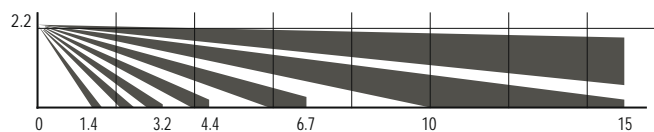

XIR100H

Détecteur infra rouge digital PM

Une portée de 15m
Un angle de couverture de 100°
Compensation de température
Protection de la lumière blanche
Compteur d'impulsions
Protection anti-ouverture
Hauteur d'installation: 2,2 m
Dimensions: 96x60x44 mm

XIR200H

Détecteur infra rouge digital GM

Une portée de 15m
Un angle de couverture de 100°
Compensation de température
Protection de la lumière blanche
Compteur d'impulsions
Protection anti-ouverture
Protection anti arrachement
Hauteur d'installation: 2,2 m
Dimensions: 120x60x44 mm

XDT200H

Détecteur infra rouge digital Double Technologie

Une portée de 15m, Un angle de couverture de 100°
Compensation de température, Protection de la lumière blanche
Compteur d'impulsions
3 LED de signalisation
Fonction Smart, Fonction ET/OU de déclenchement de l'alarme
Détection de micro-ondes de bande X
Protection anti-ouverture ET anti arrachement
Hauteur d'installation: 2,2 m
Dimensions: 120x60x44 mm