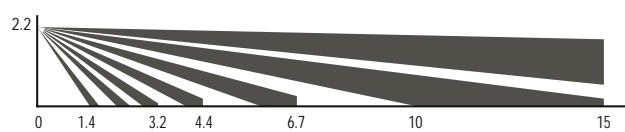

XIR200H

Détecteur infra rouge digital GM

Une portée de 15m
Un angle de couverture de 100°
Compensation de température
Protection de la lumière blanche
Compteur d'impulsions
Protection anti-ouverture
Protection anti arrachement
Hauteur d'installation: 2,2 m
Dimensions: 120x60x44 mm