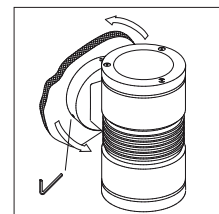

up and
down light

For technical details visit
www.landa.it

IP66

EASY INSTALLATION

Art.		W	V	Type		LUX
465LS3X1				6300°K 240LM		3180
465LS3X1H				3200°K 190LM		2500
465LS3X1B		10°	1 X 3	240	66LM	900
465LS3X1R					144LM	1900
465LL3X1				6300°K 240LM		320
465LL3X1H				3200°K 190LM		250
465LL3X1B		45°	1 X 3	240	66LM	90
465LL3X1R					144LM	190
465GU10X1		1 X 14		Megaman GU10		
		1 X 7		Master spot led GU10		
465GU5.3X1		1 X 35	12	halogen GU5,3		
		1 X 4		Master spot led GU5,3		

Art.		W	V	Type		LUX
465LS3X2				6300°K 240LM		3180
465LS3X2H				3200°K 190LM		2500
465LS3X2B		10°+10°	2 X 3	240	66LM	900
465LS3X2R					144LM	1900
465LL3X2				6300°K 240LM		320
465LL3X2H				3200°K 190LM		250
465LL3X2B		45°+45°	2 X 3	240	66LM	90
465LL3X2R					144LM	190
465LM3X2				6300°K 240LM	3180/320	
465LM3X2H				3200°K 190LM	2500/250	
465LM3X2B		45°+10°	2 X 3	240	66LM	900/90
465LM3X2R					144LM	1900/190
465GU10X2		2 X 7		Megaman GU10		
		2 X 3		Master spot led GU10		
465GU5.3X2		2 X 35	12	halogen GU5,3		
		2 X 4		Master spot led GU5,3		

ELECTRIFICATION

LED

dettagli /
details / details
detalles / details:
page 4-5