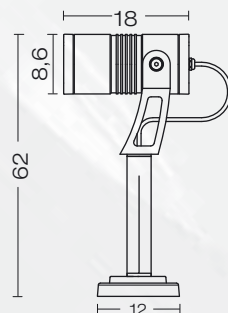

art.
466
467
468

design **A. Dolcetti**

OHIM:
patent No.
000346366-0003

corpo **alluminio pressofuso**
body **in die casting aluminium**
corps **en aluminium moulé**
sous pression
cuerpo **aluminio inyectado**
Körper **aus Aluminium-
Druckguss**

diffusore **vetro trasparente**
diffuser **glass transparent**
diffuser **verre transparent**
difusor **vidrio transparente**
Diffuser **Glas klar**

468

Art.	Art.	Art.		W	V	Type	LUX
466LS3	467LS3	468LS3				6300°K 240LM	3180
466LS3H	467LS3H	468LS3H				3200°K 190LM	2500
466LS3B	467LS3B	468LS3B		10°	3	66LM	900
466LS3R	467LS3R	468LS3R				144LM	1900
466LL3	467LL3	468LL3				6300°K 240LM	320
466LL3H	467LL3H	468LL3H				3200°K 190LM	250
466LL3B	467LL3B	468LL3B		45°	3	66LM	90
466LL3R	467LL3R	468LL3R				144LM	190
466GU10	467GU10	468GU10		1 X 14		Megaman GU10	
				1 X 7		Master spot led GU10	
466GU5.3	467GU5.3	468GU5.3		1 X 35	12	halogen GU5,3	
				1 X 4		Master spot led GU5,3	

For technical details visit
www.landa.it

IP66

ELECTRIFICATION
LED
dettagli /
details / details
detalles / details:
page 4-5