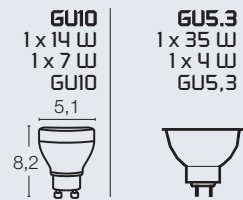

Art.	Art.	Art.		W	V	Type	LUX
466LS3	467LS3	468LS3				6300°K 240LM	3180
466LS3H	467LS3H	468LS3H				3200°K 190LM	2500
466LS3B	467LS3B	468LS3B		10°	3	66LM	900
466LS3R	467LS3R	468LS3R				144LM	1900
466LL3	467LL3	468LL3				6300°K 240LM	320
466LL3H	467LL3H	468LL3H				3200°K 190LM	250
466LL3B	467LL3B	468LL3B		45°	3	66LM	90
466LL3R	467LL3R	468LL3R				144LM	190
466GU10	467GU10	468GU10		1 X 14		Megaman GU10	
				1 X 7		Master spot led GU10	
466GU5.3	467GU5.3	468GU5.3		1 X 35	12	halogen GU5,3	
				1 X 4		Master spot led GU5,3	

For technical details visit
www.landa.it

IP66

ELECTRIFICATION
LED
dettagli /
details / details
detalles / details:
page 4-5