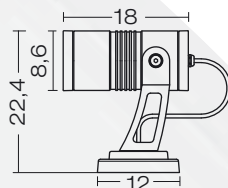

art.
466
467
468

design **A. Dolcetti**

OHIM:
patent No.
000346366-0003

corpo **alluminio pressofuso**
body **in die casting aluminium**
corps **en aluminium moulé**
sous pression
cuerpo **aluminio inyectado**
Körper **aus Aluminium-
Druckguss**

diffusore **vetro trasparente**
diffuser **glass transparent**
diffuser **verre transparent**
difusor **vidrio transparente**
Diffuser **Glas klar**

467

Art.	Art.	Art.		W	V	Type	LUX
466LS3	467LS3	468LS3				6300°K 240LM	3180
466LS3H	467LS3H	468LS3H				3200°K 190LM	2500
466LS3B	467LS3B	468LS3B		10°	3	66LM	900
466LS3R	467LS3R	468LS3R				144LM	1900
466LL3	467LL3	468LL3				6300°K 240LM	320
466LL3H	467LL3H	468LL3H				3200°K 190LM	250
466LL3B	467LL3B	468LL3B		45°	3	66LM	90
466LL3R	467LL3R	468LL3R				144LM	190
466GU10	467GU10	468GU10		1 X 14		Megaman GU10	
				1 X 7		Master spot led GU10	
466GU5.3	467GU5.3	468GU5.3		1 X 35	12	halogen GU5,3	
				1 X 4		Master spot led GU5,3	

For technical details visit
www.landa.it

IP66

ELECTRIFICATION
LED
dettagli /
details / details
detalles / details:
page 4-5