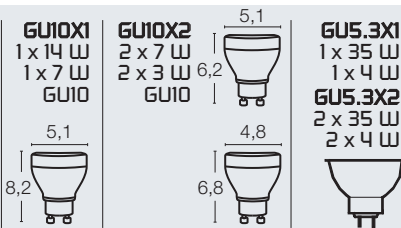

art.
465

design **A. Dolcetti**

OHIM:
patent No.
000346366-0003

down light
or up light

corpo **alluminio pressofuso**
body **in die casting aluminium**
corps **en aluminium moulé**
sous pression
cuerpo **aluminio inyectado**
Körper **aus Aluminium-**
Druckguss

diffusore **vetro trasparente**
diffuser **glass transparent**
diffuser **verre transparent**
difusor **vidrio transparente**
Diffuser **Glas klar**

up and
down light

For technical details visit
www.landa.it

IP66

EASY INSTALLATION

Art.		W	V	Type		LUX
465LS3X1				6300°K 240LM		3180
465LS3X1H				3200°K 190LM		2500
465LS3X1B		10°	1 X 3	240	66LM	900
465LS3X1R					144LM	1900
465LL3X1				6300°K 240LM		320
465LL3X1H				3200°K 190LM		250
465LL3X1B		45°	1 X 3	240	66LM	90
465LL3X1R					144LM	190
465GU10X1		1 X 14		Megaman GU10		
		1 X 7		Master spot led GU10		
465GU5.3X1		1 X 35	12	halogen GU5,3		
		1 X 4		Master spot led GU5,3		

Art.		W	V	Type		LUX
465LS3X2				6300°K 240LM		3180
465LS3X2H				3200°K 190LM		2500
465LS3X2B		10°+10°	2 X 3	240	66LM	900
465LS3X2R					144LM	1900
465LL3X2				6300°K 240LM		320
465LL3X2H				3200°K 190LM		250
465LL3X2B		45°+45°	2 X 3	240	66LM	90
465LL3X2R					144LM	190
465LM3X2				6300°K 240LM	3180/320	
465LM3X2H				3200°K 190LM	2500/250	
465LM3X2B		45°+10°	2 X 3	240	66LM	900/90
465LM3X2R					144LM	1900/190
465GU10X2		2 X 7		Megaman GU10		
		2 X 3		Master spot led GU10		
465GU5.3X2		2 X 35	12	halogen GU5,3		
		2 X 4		Master spot led GU5,3		

ELECTRIFICATION

LED

dettagli /
details / details
detalles / details:
page 4-5