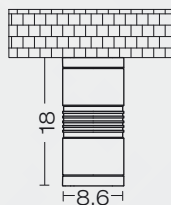

diffusore **vetro trasparente**
diffuser **glass transparent**
diffuser **verre transparent**
difusor **vidrio transparente**
Diffuser **Glas klar**

466

467

468

Art.	Art.	Art.		W	V	Type	LUX
466LS3	467LS3	468LS3				6300°K 240LM	3180
466LS3H	467LS3H	468LS3H				3200°K 190LM	2500
466LS3B	467LS3B	468LS3B		10°	3	66LM	900
466LS3R	467LS3R	468LS3R				144LM	1900
466LL3	467LL3	468LL3				6300°K 240LM	320
466LL3H	467LL3H	468LL3H				3200°K 190LM	250
466LL3B	467LL3B	468LL3B		45°	3	66LM	90
466LL3R	467LL3R	468LL3R				144LM	190
466GU10	467GU10	468GU10		1 X 14		Megaman GU10	
				1 X 7		Master spot led GU10	
466GU5.3	467GU5.3	468GU5.3		1 X 35	12	halogen GU5,3	
				1 X 4		Master spot led GU5,3	