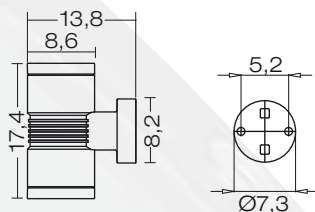

up and
down light

For technical details visit
www.landa.it

IP66

EASY INSTALLATION

Art.		W	V	Type		LUX
465LS3X1				6300°K 240LM		3180
465LS3X1H				3200°K 190LM		2500
465LS3X1B		10°	1 X 3	240	66LM	900
465LS3X1R					144LM	1900
465LL3X1				6300°K 240LM		320
465LL3X1H				3200°K 190LM		250
465LL3X1B		45°	1 X 3	240	66LM	90
465LL3X1R					144LM	190
465GU10X1		1 X 14		Megaman GU10		
		1 X 7		Master spot led GU10		
465GU5.3X1		1 X 35	12	halogen GU5,3		
		1 X 4		Master spot led GU5,3		

Art.		W	V	Type		LUX
465LS3X2				6300°K 240LM		3180
465LS3X2H				3200°K 190LM		2500
465LS3X2B		10°+10°	2 X 3	240	66LM	900
465LS3X2R					144LM	1900
465LL3X2				6300°K 240LM		320
465LL3X2H				3200°K 190LM		250
465LL3X2B		45°+45°	2 X 3	240	66LM	90
465LL3X2R					144LM	190
465LM3X2				6300°K 240LM	3180/320	
465LM3X2H				3200°K 190LM	2500/250	
465LM3X2B		45°+10°	2 X 3	240	66LM	900/90
465LM3X2R					144LM	1900/190
465GU10X2		2 X 7		Megaman GU10		
		2 X 3		Master spot led GU10		
465GU5.3X2		2 X 35	12	halogen GU5,3		
		2 X 4		Master spot led GU5,3		

ELECTRIFICATION

LED

dettagli /
details / details
detalles / details:
page 4-5