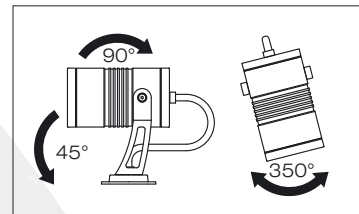

art.
466
467
468

design **A. Dolcetti**

OHIM:
patent No.
000346366-0003

corpo **alluminio pressofuso**
body **in die casting aluminium**
corps **en aluminium moulé**
sous pression
cuerpo **aluminio inyectado**
Körper **aus Aluminium-
Druckguss**

diffusore **vetro trasparente**
diffuser **glass transparent**
diffuser **verre transparent**
difusor **vidrio transparente**
Diffuser **Glas klar**

468

Art.	Art.	Art.		W	V	Type	LUX
466LS3	467LS3	468LS3				6300°K 240LM	3180
466LS3H	467LS3H	468LS3H				3200°K 190LM	2500
466LS3B	467LS3B	468LS3B		10°	3	66LM	900
466LS3R	467LS3R	468LS3R				144LM	1900
466LL3	467LL3	468LL3				6300°K 240LM	320
466LL3H	467LL3H	468LL3H				3200°K 190LM	250
466LL3B	467LL3B	468LL3B		45°	3	66LM	90
466LL3R	467LL3R	468LL3R				144LM	190
466GU10	467GU10	468GU10		1 X 14		Megaman GU10	
				1 X 7		Master spot led GU10	
466GU5.3	467GU5.3	468GU5.3		1 X 35	12	halogen GU5,3	
				1 X 4		Master spot led GU5,3	

For technical details visit
www.landa.it

IP66

ELECTRIFICATION
LED
dettagli /
details / details
detalles / details:
page 4-5