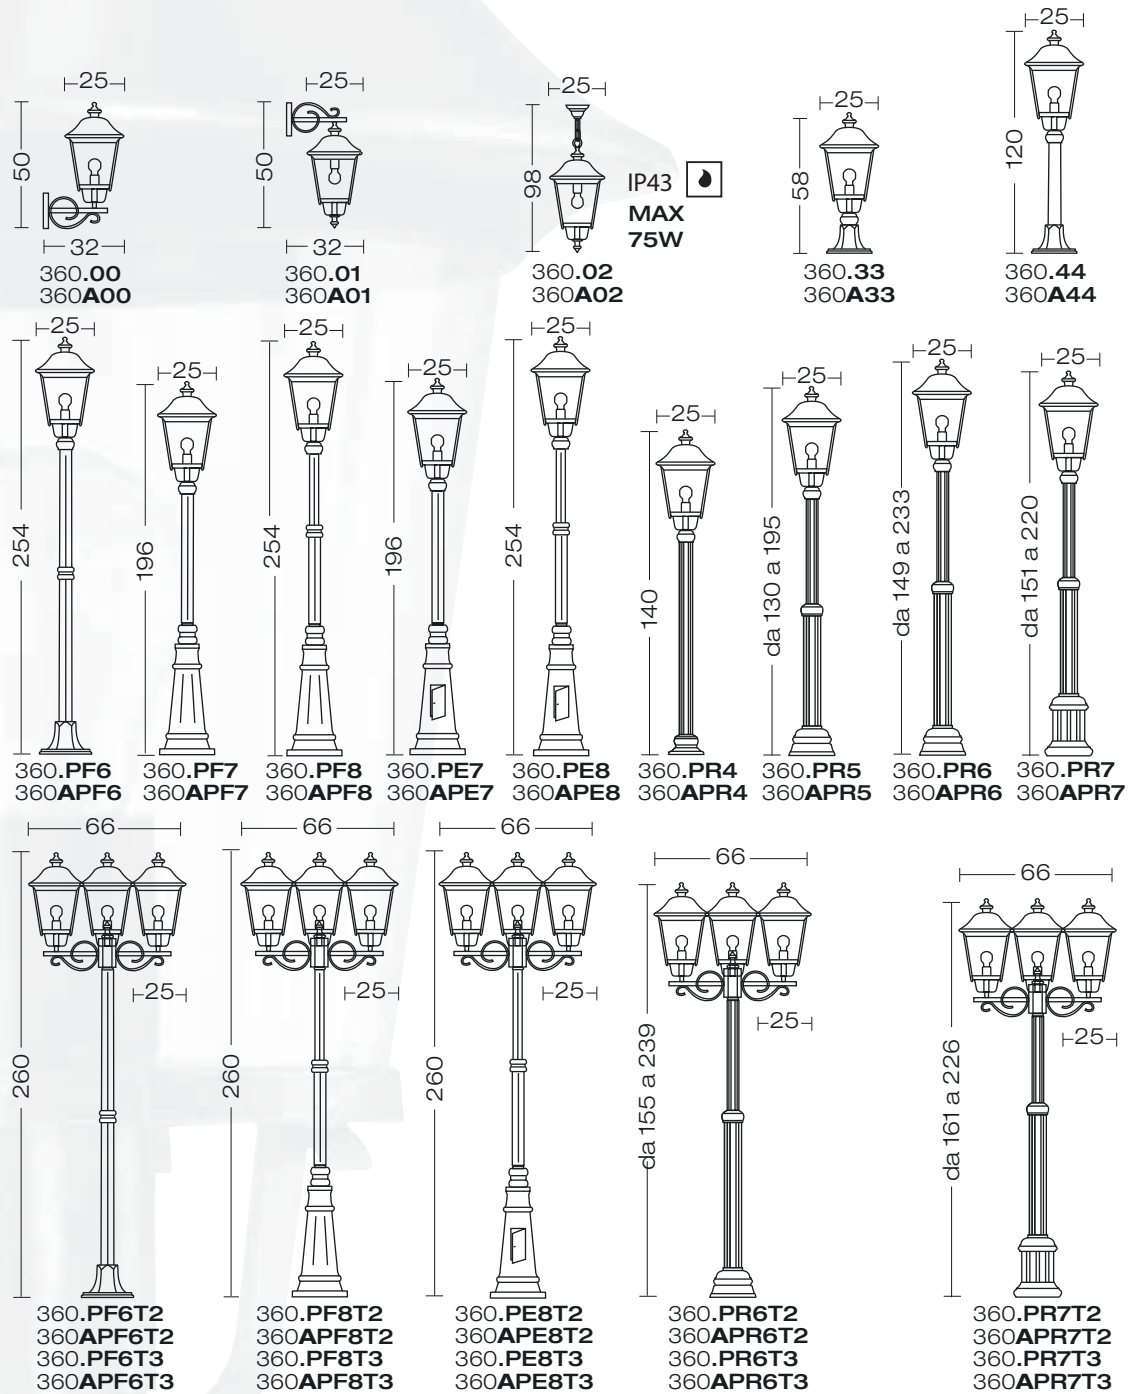

example code:

art. finishing size colour
360 . 02 nga

example copper top code:

art. finishing size colour
360 **A** 02 nga

art.
360

corpo alluminio pressofuso
body *in die casting aluminium*
corps *en aluminium moulé sous pression*
cuerpo *aluminio inyectado*
Körper *aus Aluminium-Druckguss*

diffusore policarbonato trasparente
diffuser *transparent polycarbonate*
diffuser *polycarbonate transparent*
difusor *policarbonato transparente*
Diffuser *Polykarbonat klar*

dettagli - details - details - detalles - details:
page 178-179

TOP FINISHING

code 360A....

articoli disponibili anche con cappello in rame
the items are also available with copper top
ces articles sont disponibles aussi avec le chapeau en cuivre
piezas disponibles también en cobre
Diese Artikel sind auch mit Kupfer-Dach verfügbar

COLOURS

ngg

nga

ngv

bgg

ngr

ELECTRIFICATION

100 W

23 W

E27
20 W

Anchor Bolt:

code 00APF6

360.PF4.....

360.PF5.....

360.PF6.....

code 00APF8

360.PF7.....

360.PF8.....

360.PE7.....

360.PE8.....

code 00APR6

360.PR5.....

360.PR6.....

code 00APR8

360.PR7.....

360.PR8.....