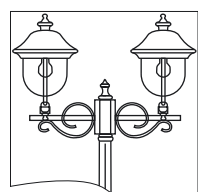

romantica

Accessories:

00108
angoliera
corner bracket
patte d'angle
esquinera
Eckhalterungen

esempio di fissaggio
fixing example
exemple de fixation
ejemplo de fijación
Beispiel von Fixierung