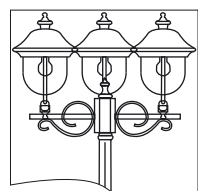

TOP FINISHING

code 350A....

articoli disponibili anche con cappello in rame
the items are also available with copper top
ces articles sont disponibles aussi avec le chapeau en cuivre
piezas disponibles también en cobre
Diese Artikel sind auch mit Kupfer-Dach verfügbar

350.PR5....
350.PR6....

code **00APR8**

350.PR7....
350.PR8....

romantica

Accessories:

00108
angoliera
corner bracket
patte d'angle
esquinera
Eckhalterungen

esempio di fissaggio
fixing example
exemple de fixation
ejemplo de fijación
Beispiel von Fixierung