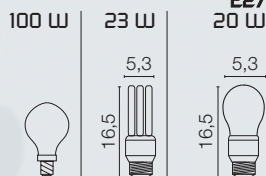

ELECTRIFICATION