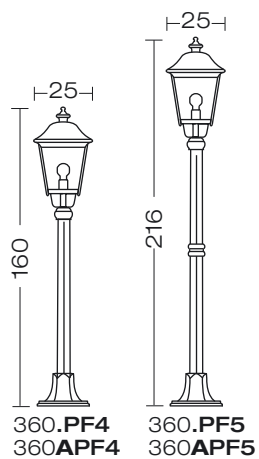

350.PR5....
350.PR6....

code **00APR8**

350.PR7....
350.PR8....

romantica

Accessories:

00108
angoliera
corner bracket
patte d'angle
esquinera
Eckhalterungen

esempio di fissaggio
fixing example
exemple de fixation
ejemplo de fijación
Beispiel von Fixierung

23 W

E27
20 W

Anchor Bolt:

code 00APF6

360.PF4.....

360.PF5.....

360.PF6.....

code 00APF8

360.PR7.....

360.PR8.....

augusta

Accessories:

00108
angoliera
corner bracket
patte d'angle
esquinera
Eckhalterungen

esempio di fissaggio
fixing example
exemple de fixation
ejemplo de fijación
Beispiel von Fixierung