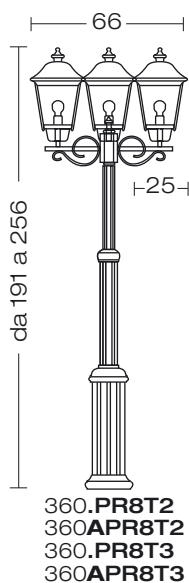

augusta

Accessories:

00108
angoliera
corner bracket
patte d'angle
esquinera
Eckhalterungen

esempio di fissaggio
fixing example
exemple de fixation
ejemplo de fijación
Beispiel von Fixierung