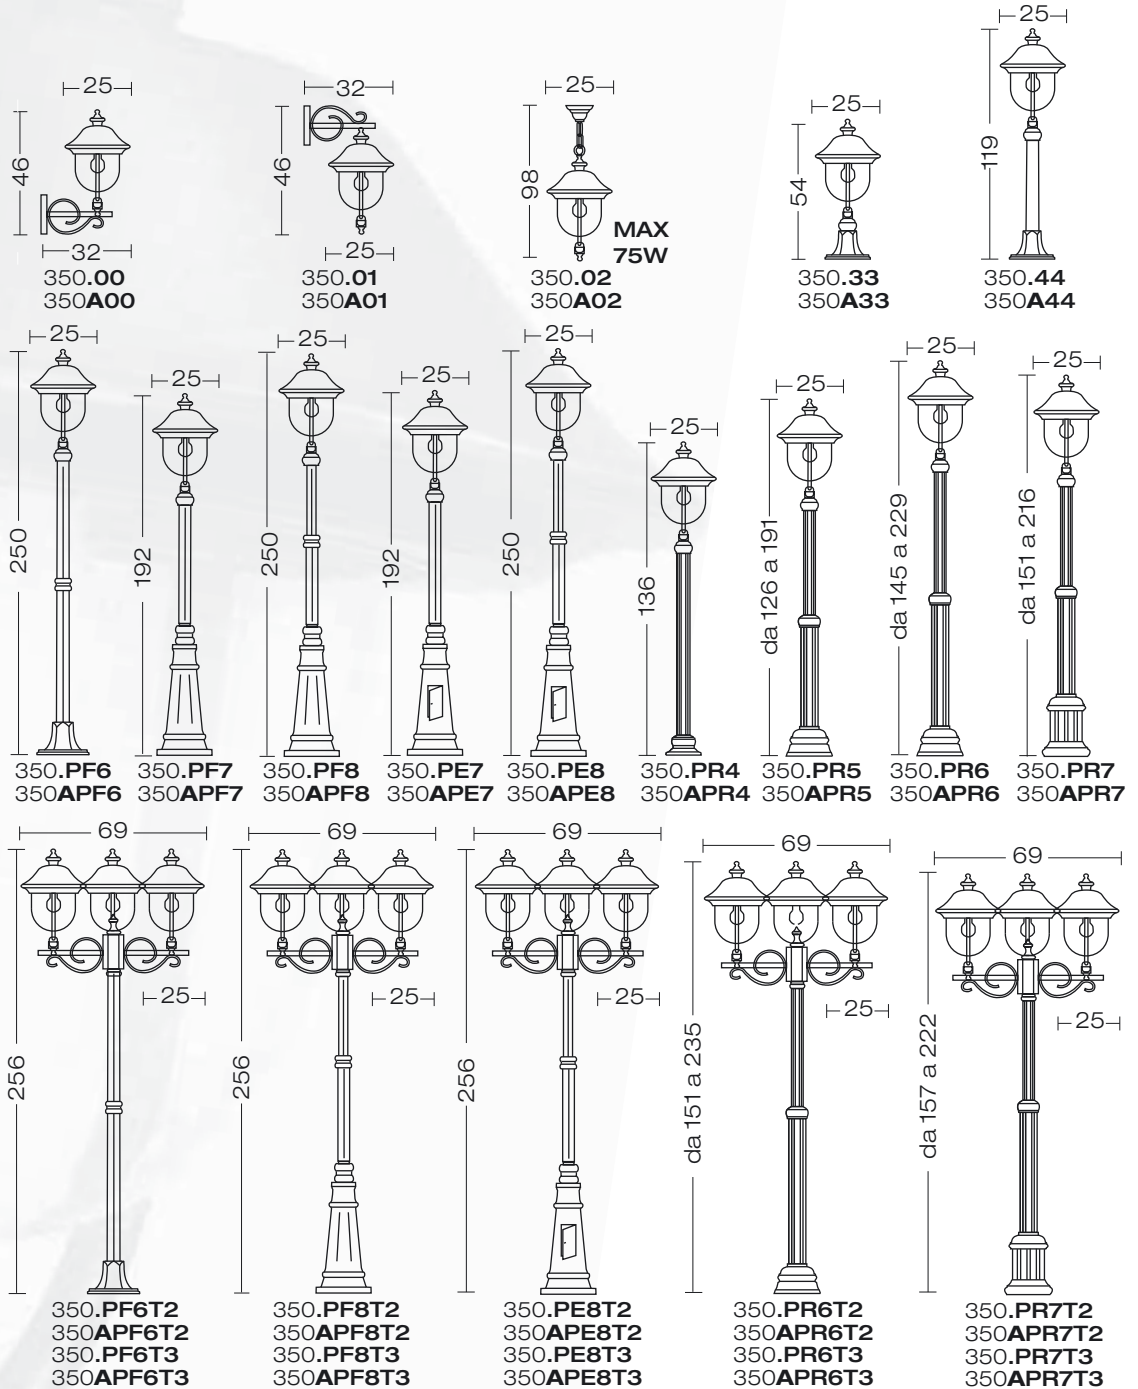

example code:

art.	finishing	size	colour
350	.	33	ngv

example copper top code:

art.	finishing	size	colour
350	A	33	ngv

art.
350

corpo **alluminio pressofuso**
body **in die casting aluminium**
corps **en aluminium moulé**
sous pression
cuerpo **aluminio inyectado**
Körper **aus Aluminium-Druckguss**

COLOURS

ELECTRIFICATION

Anchor Bolt:

code **00APF6**

350.PF4....
350.PF5....
350.PF6....

code **00APF8**

350.PF7....
350.PF8....
350.PE7....
350.PE8....

code **00APR6**