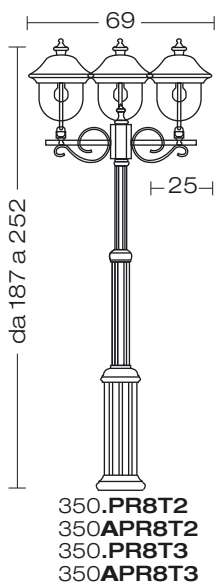

example code:

art.	finishing	size	colour
350	.	33	ngv

example copper top code:

art.	finishing	size	colour
350	A	33	ngv

art.
350

corpo **alluminio pressofuso**
body **in die casting aluminium**
corps **en aluminium moulé**
sous pression
cuerpo **aluminio inyectado**
Körper **aus Aluminium-Druckguss**

COLOURS

ELECTRIFICATION

Anchor Bolt:

code **00APF6**

350.PF4....
350.PF5....
350.PF6....

code **00APF8**

350.PF7....
350.PF8....
350.PE7....
350.PE8....

code **00APR6**

350.PR5....
350.PR6....

code **00APR8**

350.PR7....
350.PR8....

romantica

Accessories:

00108
angoliera
corner bracket
patte d'angle
esquinera
Eckhalterungen

esempio di fissaggio
fixing example
exemple de fixation
ejemplo de fijación
Beispiel von Fixierung

23 W

E27
20 W

Anchor Bolt:

code 00APF6

360.PF4.....

360.PF5.....

360.PF6.....

code 00APF8