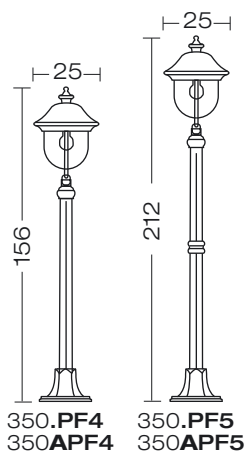

example code:

art.	finishing	size	colour
350	.	33	ngv

example copper top code:

art.	finishing	size	colour
350	A	33	ngv

art.
350

corpo **alluminio pressofuso**
body **in die casting aluminium**
corps **en aluminium moulé**
sous pression
cuerpo **aluminio inyectado**
Körper **aus Aluminium-Druckguss**

COLOURS

ELECTRIFICATION

Anchor Bolt:

code **00APF6**

350.PF4....
350.PF5....
350.PF6....

code **00APF8**

350.PF7....
350.PF8....
350.PE7....
350.PE8....

code **00APR6**

350.PR5....
350.PR6....

code **00APR8**

350.PR7....
350.PR8....

romantica

Accessories:

00108
angoliera
corner bracket
patte d'angle
esquinera
Eckhalterungen

esempio di fissaggio
fixing example
exemple de fixation
ejemplo de fijación
Beispiel von Fixierung