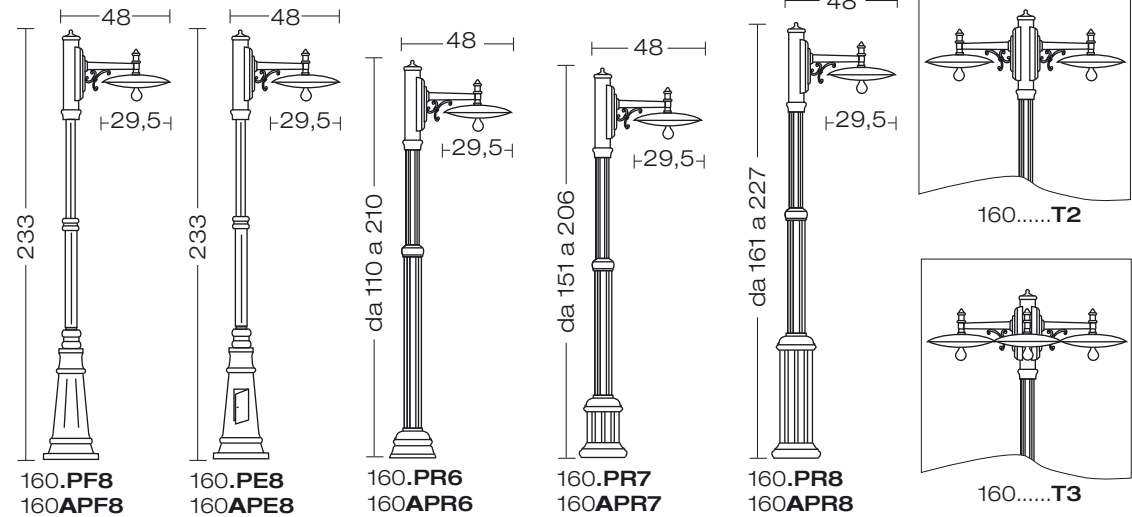

example copper top code:
| art. | finishing | size | colour |
160 **A** PF8 ngr

art.
160

corpo alluminio pressofuso
body *in die casting aluminium*
corps *en aluminium moulé*
sous pression
cuerpo *aluminio inyectado*
Körper *aus Aluminium-Druckguss*