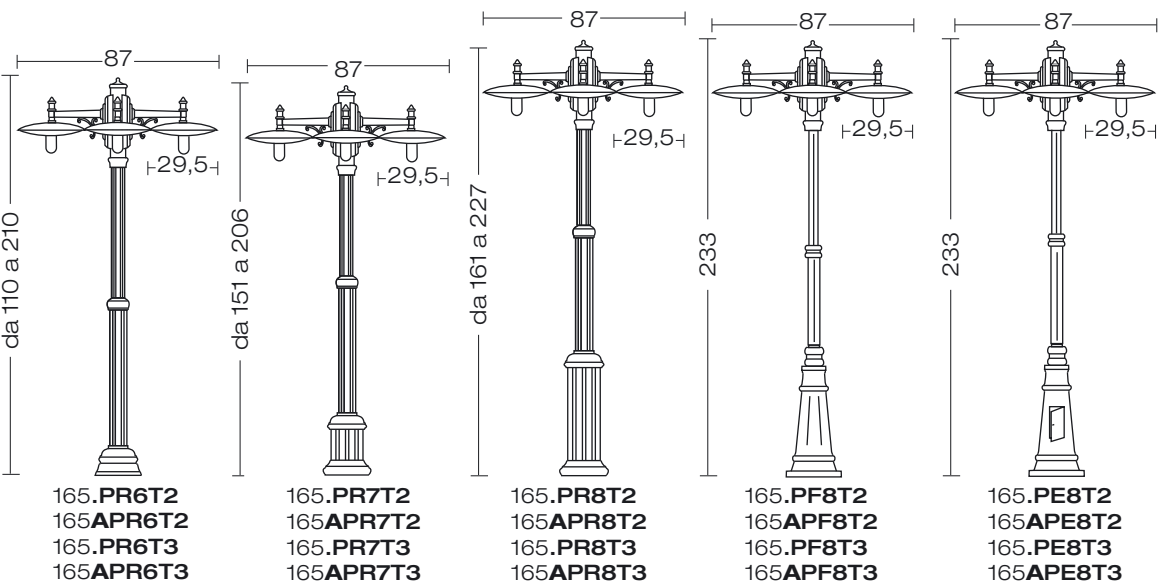

example code:

| art. | finishing | size | colour |
165 . 02 ngr

example copper top code:

| art. | finishing | size | colour |
165 **A** 02 ngr

art.
165

corpo **alluminio pressofuso**
body **in die casting aluminium**
corps **en aluminium moulé**
sous pression
cuerpo **aluminio inyectado**
Körper **aus Aluminium-
Druckguss**