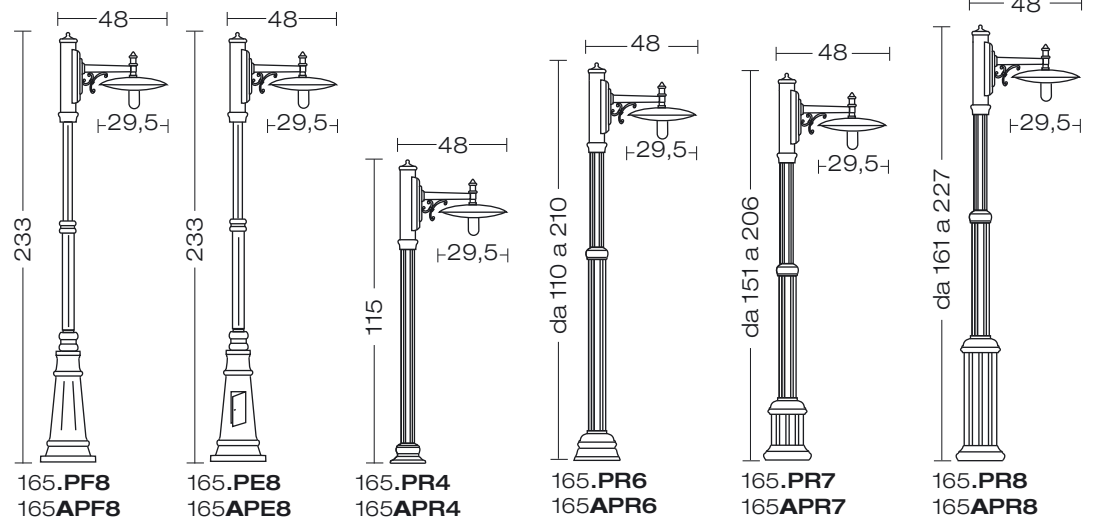

example code:

| art. | finishing | size | colour |
165 . 02 ngr

example copper top code:

| art. | finishing | size | colour |
165 **A** 02 ngr

art.
165

corpo **alluminio pressofuso**
body **in die casting aluminium**
corps **en aluminium moulé**
sous pression
cuerpo **aluminio inyectado**
Körper **aus Aluminium-
Druckguss**