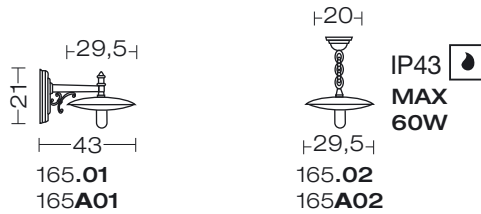

example code:

| art. | finishing | size | colour |
165 . 02 ngr

example copper top code:

| art. | finishing | size | colour |
165 **A** 02 ngr

art.
165

corpo **alluminio pressofuso**
body **in die casting aluminium**
corps **en aluminium moulé**
sous pression
cuerpo **aluminio inyectado**
Körper **aus Aluminium-
Druckguss**