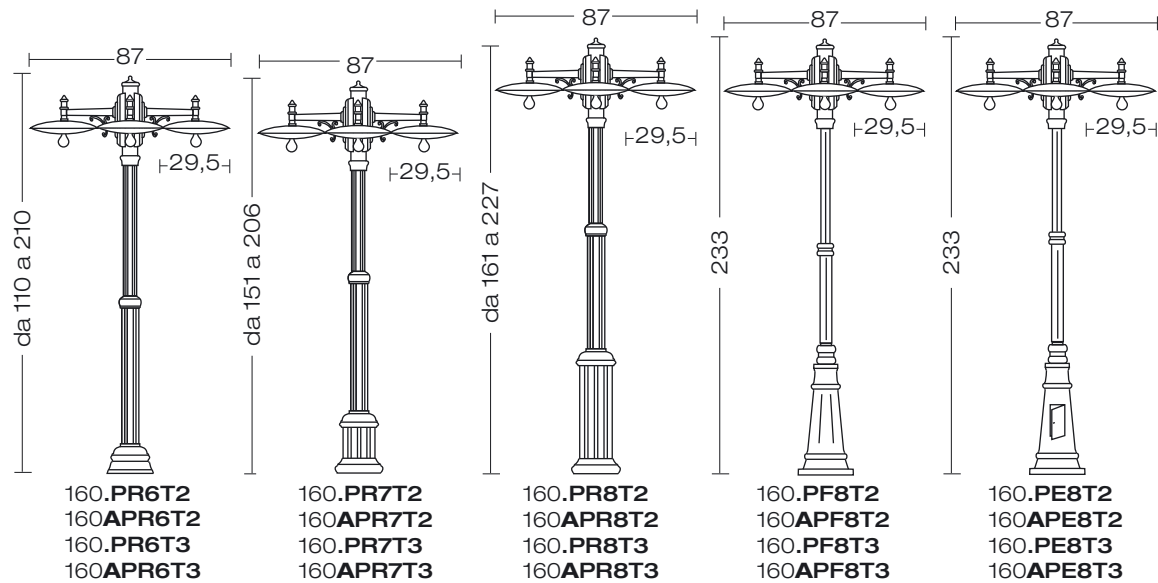

example copper top code:
| art. | finishing | size | colour |
160 **A** PF8 ngr

art.
160

corpo alluminio pressofuso
body *in die casting aluminium*
corps *en aluminium moulé*
sous pression
cuerpo *aluminio inyectado*
Körper *aus Aluminium-Druckguss*