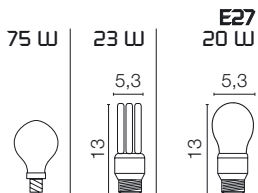

ELECTRIFICATION