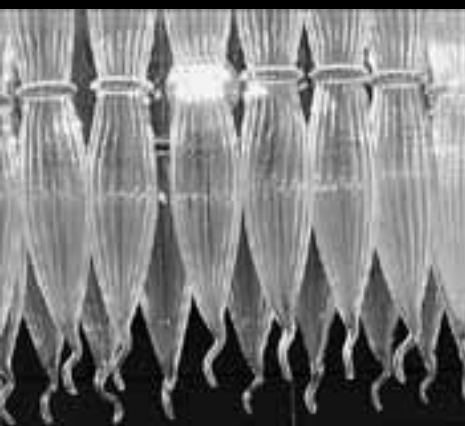

ARENA

CRYSTAL

207.120.01
6 x 100W E27
D: 120 H:125