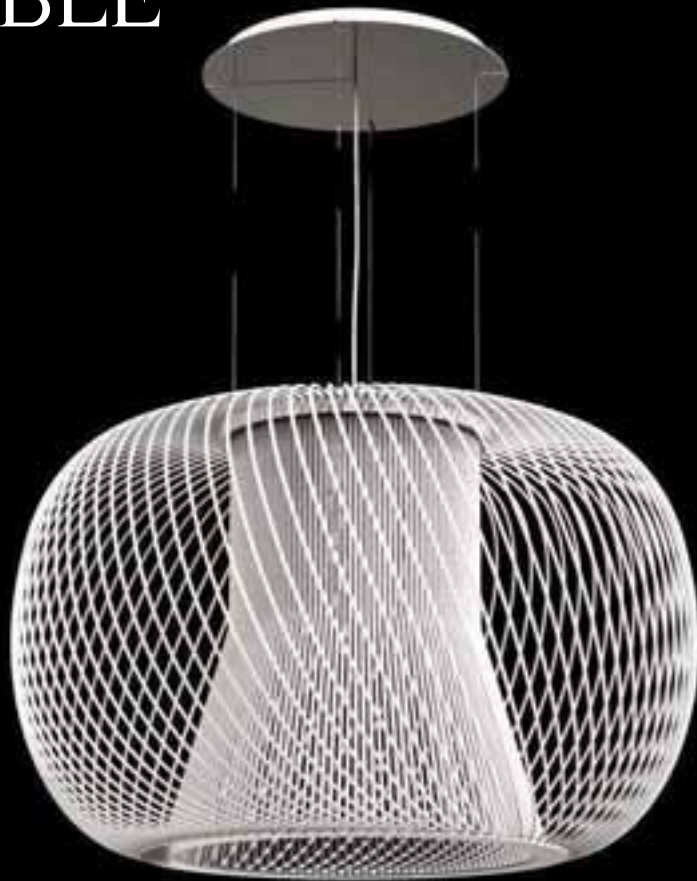

IMPOSSIBLE BLANC

IM451B

SUSPENSION:

1 x E27

D : 45 cm