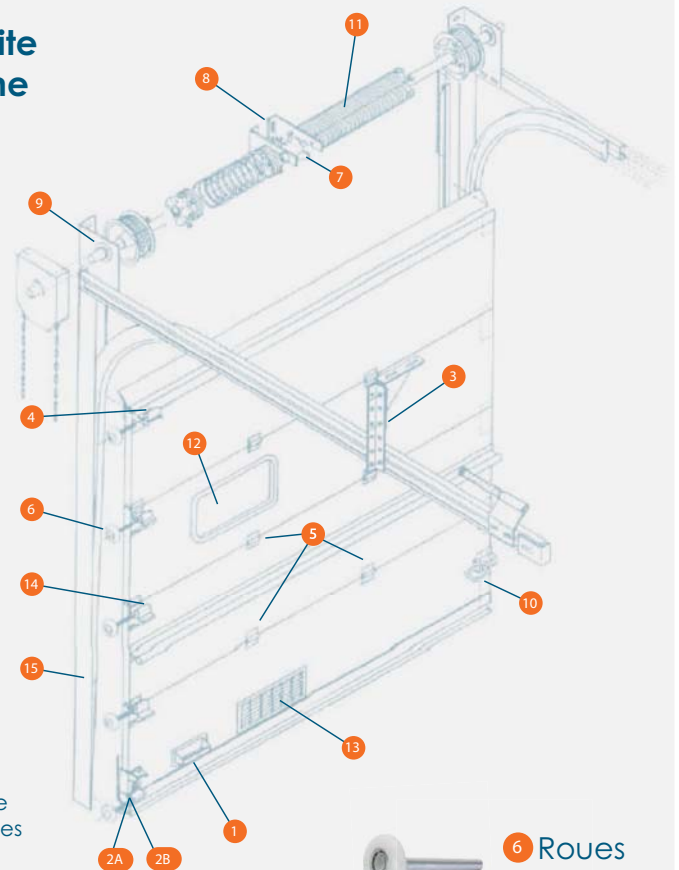

## Caractéristiques de sécurité selon la norme Européenne 13241-1

1 Les poignées

2B Base inférieure  
Base en tôle laquée sans fi nador

2A Parachute  
Système de rétention  
en cas de rupture de câble

3 Support L  
Support horizontal de  
fixation pour les guides

6 Roues

4 Support supérieur  
Support supérieur pour courbe unique  
Support supérieur à double courbe

5 Guide  
Guide vertical et horizontal  
acier galvanisé 1.8mm

7

8 Routage de ressorts

9 Guide de support  
de roulement direct