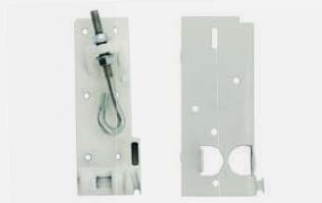

2B Base inférieure
Base en tôle laquée sans fi nador